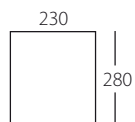

Ref. 49402
Single blue - Individual azul
Individuel bleu - Singola blu
(280x140cm)

Ref. 49411
Double white - Doble blanca
Double blanc - Doppia bianco
(280x230cm)

Ref. 49412
Double blue - Doble azul
Double bleu - Doppia blu
(280x230cm)